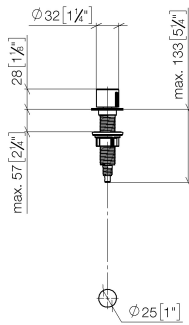

10 712 970

- commande pour un bac
- avec adaptateur pour câble Bowden

S'adapte aux gammes suivantes: ELIO, ENO, MEM, META SQUARE, SYNC et TARA ULTRA

S'adapte aux gammes suivantes : ELIO, MEM, ENO, SYNC, TARA ULTRA, META SQUARE

10 712 970

mm [inches]

10 712 970

Les pièces pour les autres finitions peuvent être trouvées ici : Platine brossé

Liste des pièces de rechange

| N° | Article Numéro | Désignation | Fréquence de montage | Délai de livraison |
|----|--------------------|-------------------------|----------------------|--------------------|
| 1 | 09 20 97 030-00 | poignée | 1 | 10 |
| 2 | 90 12 12 002 00 90 | douille d'enclenchement | 1 | 2 |
| 3 | 09 27 87 011-00 | rosace | 1 | 10 |
| 4 | 09 14 10 042 90 | joint | 1 | 2 |
| 5 | 09 29 06 087-00 | tige | 1 | 10 |
| 6 | 04 30 01 029 00 90 | adaptateur | 1 | 2 |
| 7 | 09 24 03 175 90 | adaptateur | 1 | 2 |
| 8 | 09 11 10 073-07 | raccord | 1 | 30 |
| 9 | 09 11 10 074-07 | raccord | 1 | 30 |
| 10 | 09 11 10 079-07 | raccord | 1 | 30 |
| 11 | 09 30 11 087 90 | rondelle | 1 | 2 |
| 12 | 09 23 30 024-07 | écrou | 1 | 30 |